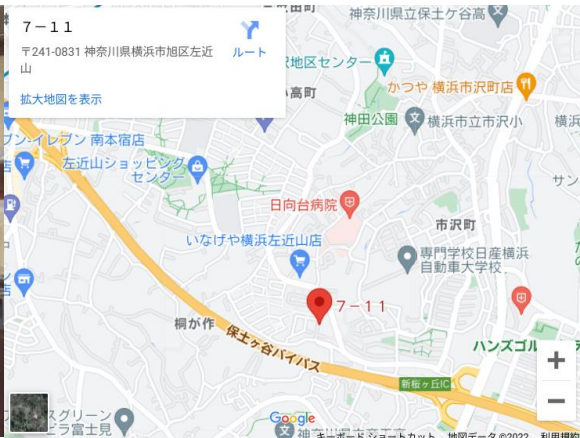

すいとう
水筒

ぼうし
帽子

あせふ
汗拭きタオル

うわぎ
上着

カイロ

横浜エリア もえぎグループ拡大！

保土ヶ谷もえぎ

平日は保土ヶ谷公園or室内ととても身体を動かす施設です！

中区もえぎ

日ノ出町駅直結！野毛山動物園も近く、将来 電車を使って通所される場合もとても近いです。

旭もえぎ

すぐ隣は業務スーパー！左近山ショッピングセンター内にあります。

鶴ヶ峰もえぎ/さくら/生活介護

敷地内に放課後等デイサービスと生活介護がある複合型施設です。
新年より「児童発達支援サービス」「相談支援」を行う予定です！

広いお庭にはブランコや滑り台もあり、さらに柴犬スペースもあります！

2022年10月から新しくもえぎ グループの仲間になりました！