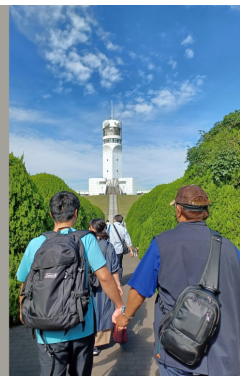

9月中旬～10月上旬もえぎギャラリー

皇山ガーデン

YOKOHAMA 2023

Autumn Tsurugamine Moeji

日々の活動の様子などは、
鶴ヶ峰もえぎ生活介護事業
所 保護者会のInstagramで
もご覧いただけます。

TSURUGAMINEMOEGI_HOGOSHAKEI

横浜港シンボルタワー Yokohama Port Symbol Tower