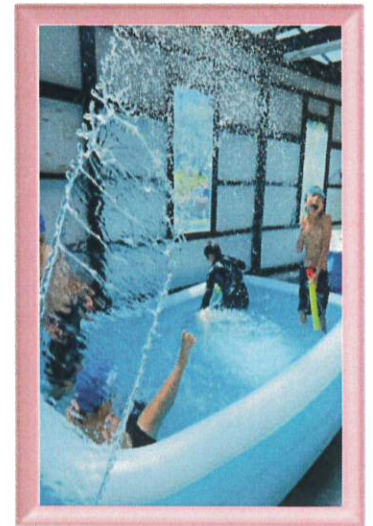

アイスの棒を付けた絵の具の氷を使って

オリジナルデザインのお絵描きを楽しみました！

★的あて大会★

ガレージで水鉄砲を使って的あてをしたり、

室内で割りばし鉄砲での的あても行いました！

★フール★

大きなフール！水鉄砲で戦ったり、水風船で水しぶきをあげて大はしゃぎ！

★スイカ割り★

みんなの力を合わせて大きなスイカを割る！

みんなで美味しくいただきました♪

今年の夏休みももっと輝く毎日をご過ごして暑さに負けず、楽しみましょう♪

夏の生き物

むし

※虫の名前がわかる方、ぜひ教えてください…😊

夏休み中に何匹見つけられるかな？

お外に出たとき、周りの自然に目を向けて