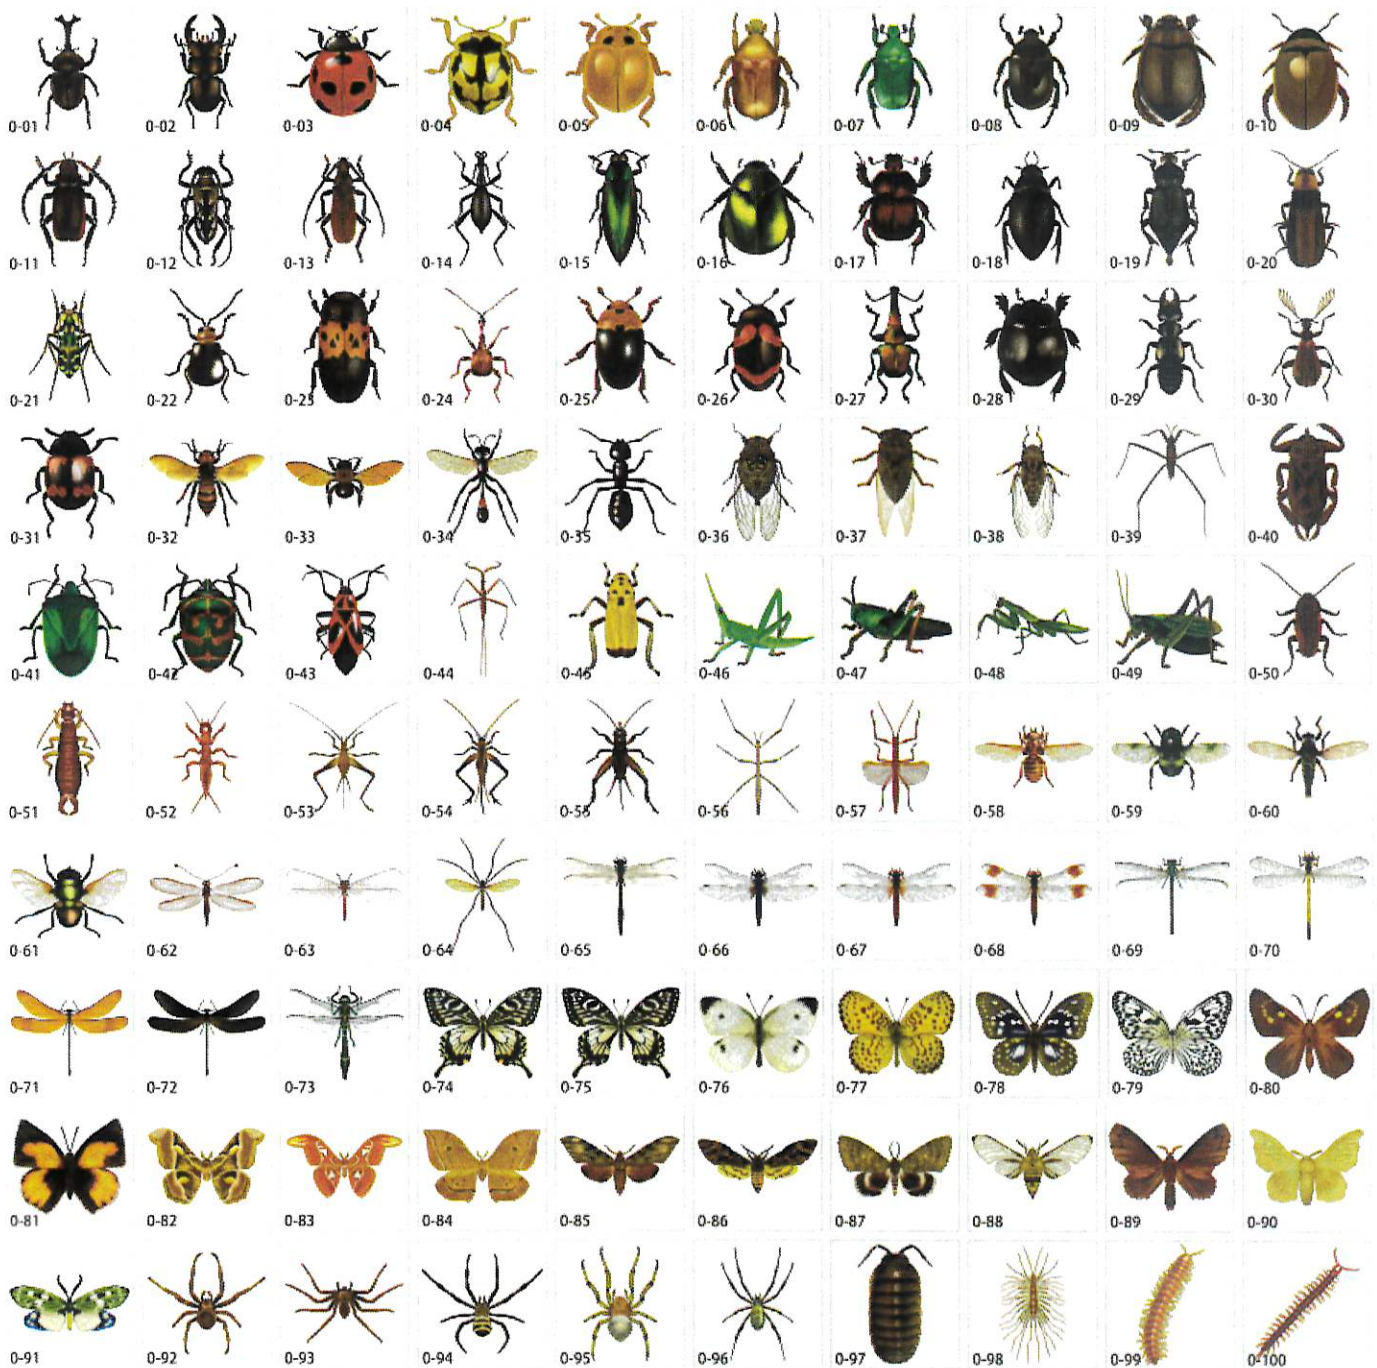

夏の生き物

むし

※虫の名前がわかる方、ぜひ教えてください…😊

夏休み中に何匹見つけられるかな？

お外に出たとき、周りの自然に目を向けて

たくさんの生き物に出会おう♪