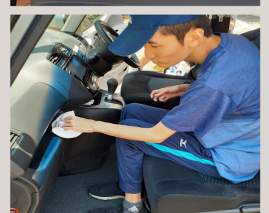

6月中旬～7月上旬もえぎギャラリー

Good Time Together

take Out

Tsurugamine Moegi

日々の活動の様子などは、鶴ヶ峰もえぎ生活介護事業所のInstagramでもご覧いただけます。

DAILY
Hardworking

TSURUGAMINEMOEGI_SEIKATSUKAIGO