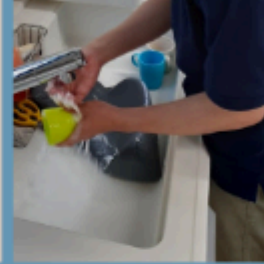

## 農作業

TSURUGAMINE MOEGI  
SEIKATSU KAIGO

*Tsurugamine Moegi*

日々の活動の様子などは、鶴ヶ峰もえぎ生活介護事業所のInstagramでもご覧いただけます。

TSURUGAMINE MOEGI\_SEIKATSUKAIGO

*Our Spring*

Moegi Park