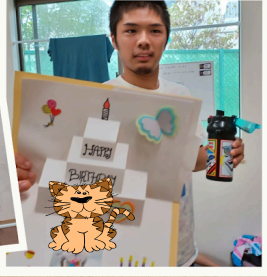

8月中旬～9月上旬もえぎギャラリー

Happy Birthday

Last Month

Tsurugamine Memo

日々の活動の様子などは、鶴ヶ峰もえぎ生活介護事業所のInstagramでもご覧いただけます。

TSURUGAMINEMOEGI_SEIKATSUKAIGO

OUR MEMORIES