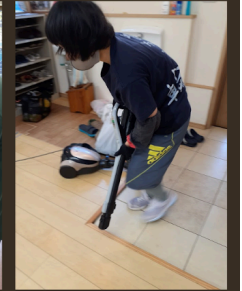

8月中旬～9月上旬もえぎギャラリー

Happy Birthday

Last Month

Tsurugamine Memo

日々の活動の様子などは、鶴ヶ峰もえぎ生活介護事業所のInstagramでもご覧いただけます。

TSURUGAMINEMOEGI_SEIKATSUKAIGO

OUR MEMORIES