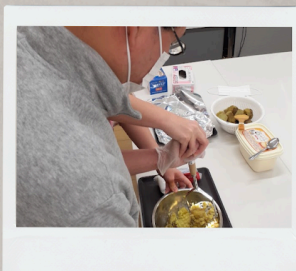

# 11月中旬～12月上旬もえぎギャラリー

**HAPPY NEW YEAR**  
*Tsurugamine Moegi*

日々の活動の様子などは、鶴ヶ峰もえぎ生活介護事業所のInstagramでもご覧いただけます。

TSURUGAMINEMOEGI\_SEIKATSUKAIGO

調理  
実習