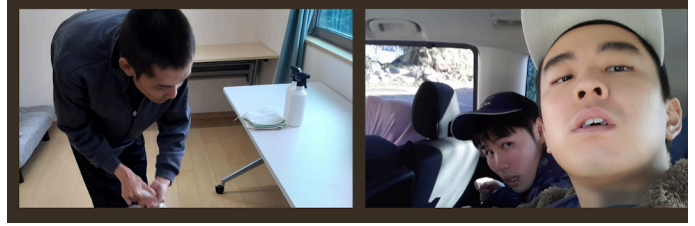

# 11月中旬～12月上旬もえぎギャラリー

**HAPPY NEW YEAR**  
*Tsurugamine Moegi*

日々の活動の様子などは、鶴ヶ峰もえぎ生活介護事業所のInstagramでもご覧いただけます。

TSURUGAMINEMOEGI\_SEIKATSUKAIGO

調理  
実習