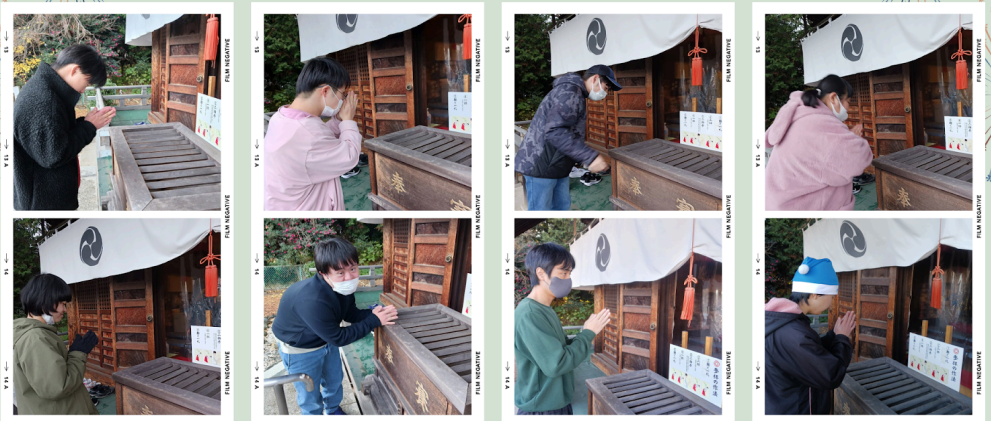

12月中旬～1月上旬もえぎギャラリー

Tsurugaminemoegi

日々の活動の様子などは、鶴ヶ峰もえぎ生活介護事業所のInstagramでもご覧いただけます。

Framing the Moments
HAPPY 2025!

This collage is a mosaic of the best moments from the past year. May each picture be a reminder of the happiness that awaits in the new one.