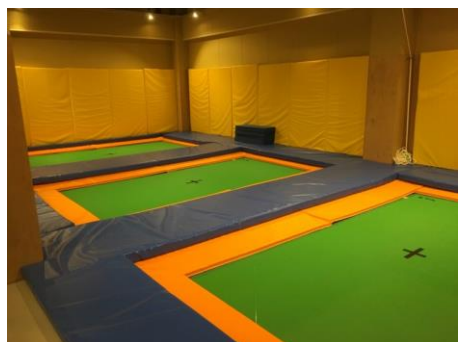

7月28日(木)に話し合っ
て決まったことをみんな
で実行しよう!!

持ち物:

- お弁当
 - 水筒
 - 帽子
- (療育手帳)

8月19日(金) ぽこトランポリン

保土ヶ谷にあるぽこトランポリンへ行きます！大きなトランポリンで元気いっぱい跳んでみよう！

持ち物：

- お弁当 水筒 帽子
- レジャーシート タオル
- (動きやすい服装)
- (療育手帳)

8月20日(土)