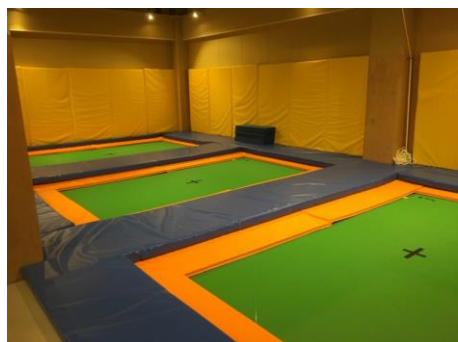

持ち物:

お弁当 水筒 帽子

工作費¥200

(療育手帳)

7月27日(水) ぽこトランポリン

保土ヶ谷にあるぽこトランポリンへ
行きます！大きなトランポリンで
元気いっぱい跳んでみよう！

持ち物:

お弁当 水筒 帽子