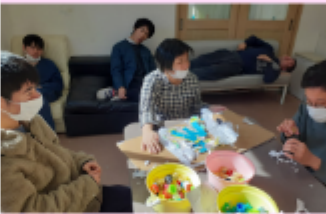

# 2月中旬～3月上旬もえぎギャラリー

*Tsurugamine Moegi*

日々の活動の様子などは、鶴ヶ峰もえぎ生活介護事業所のInstagramでもご覧いただけます。

TSURUGAMINE MOEGI SEIKATSUKAIGO

**TSURUGAMINE  
SEIKATSU  
KAIGO**  
調理実習