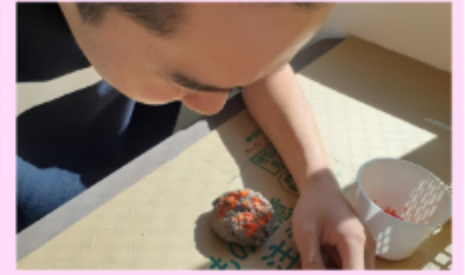

# 2月中旬～3月上旬もえぎギャラリー

*Tsurugamine Moegi*

日々の活動の様子などは、鶴ヶ峰もえぎ生活介護事業所のInstagramでもご覧いただけます。

TSURUGAMINE MOEGI SEIKATSUKAIGO

**TSURUGAMINE  
SEIKATSU  
KAIGO**  
調理実習