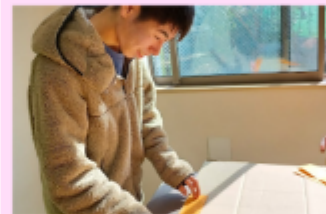

# 2月中旬～3月上旬もえぎギャラリー

*Tsurugamine Moegi*

日々の活動の様子などは、鶴ヶ峰もえぎ生活介護事業所のInstagramでもご覧いただけます。

TSURUGAMINE MOEGI SEIKATSUKAIGO

**TSURUGAMINE  
SEIKATSU  
KAIGO**  
調理実習