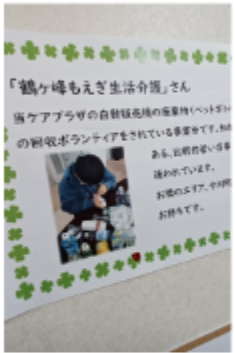

# 2月中旬～3月上旬もえぎギャラリー

*Tsurugamine Moegi*

日々の活動の様子などは、鶴ヶ峰もえぎ生活介護事業所のInstagramでもご覧いただけます。

TSURUGAMINE MOEGI SEIKATSUKAIGO

**TSURUGAMINE  
SEIKATSU  
KAIGO**  
調理実習